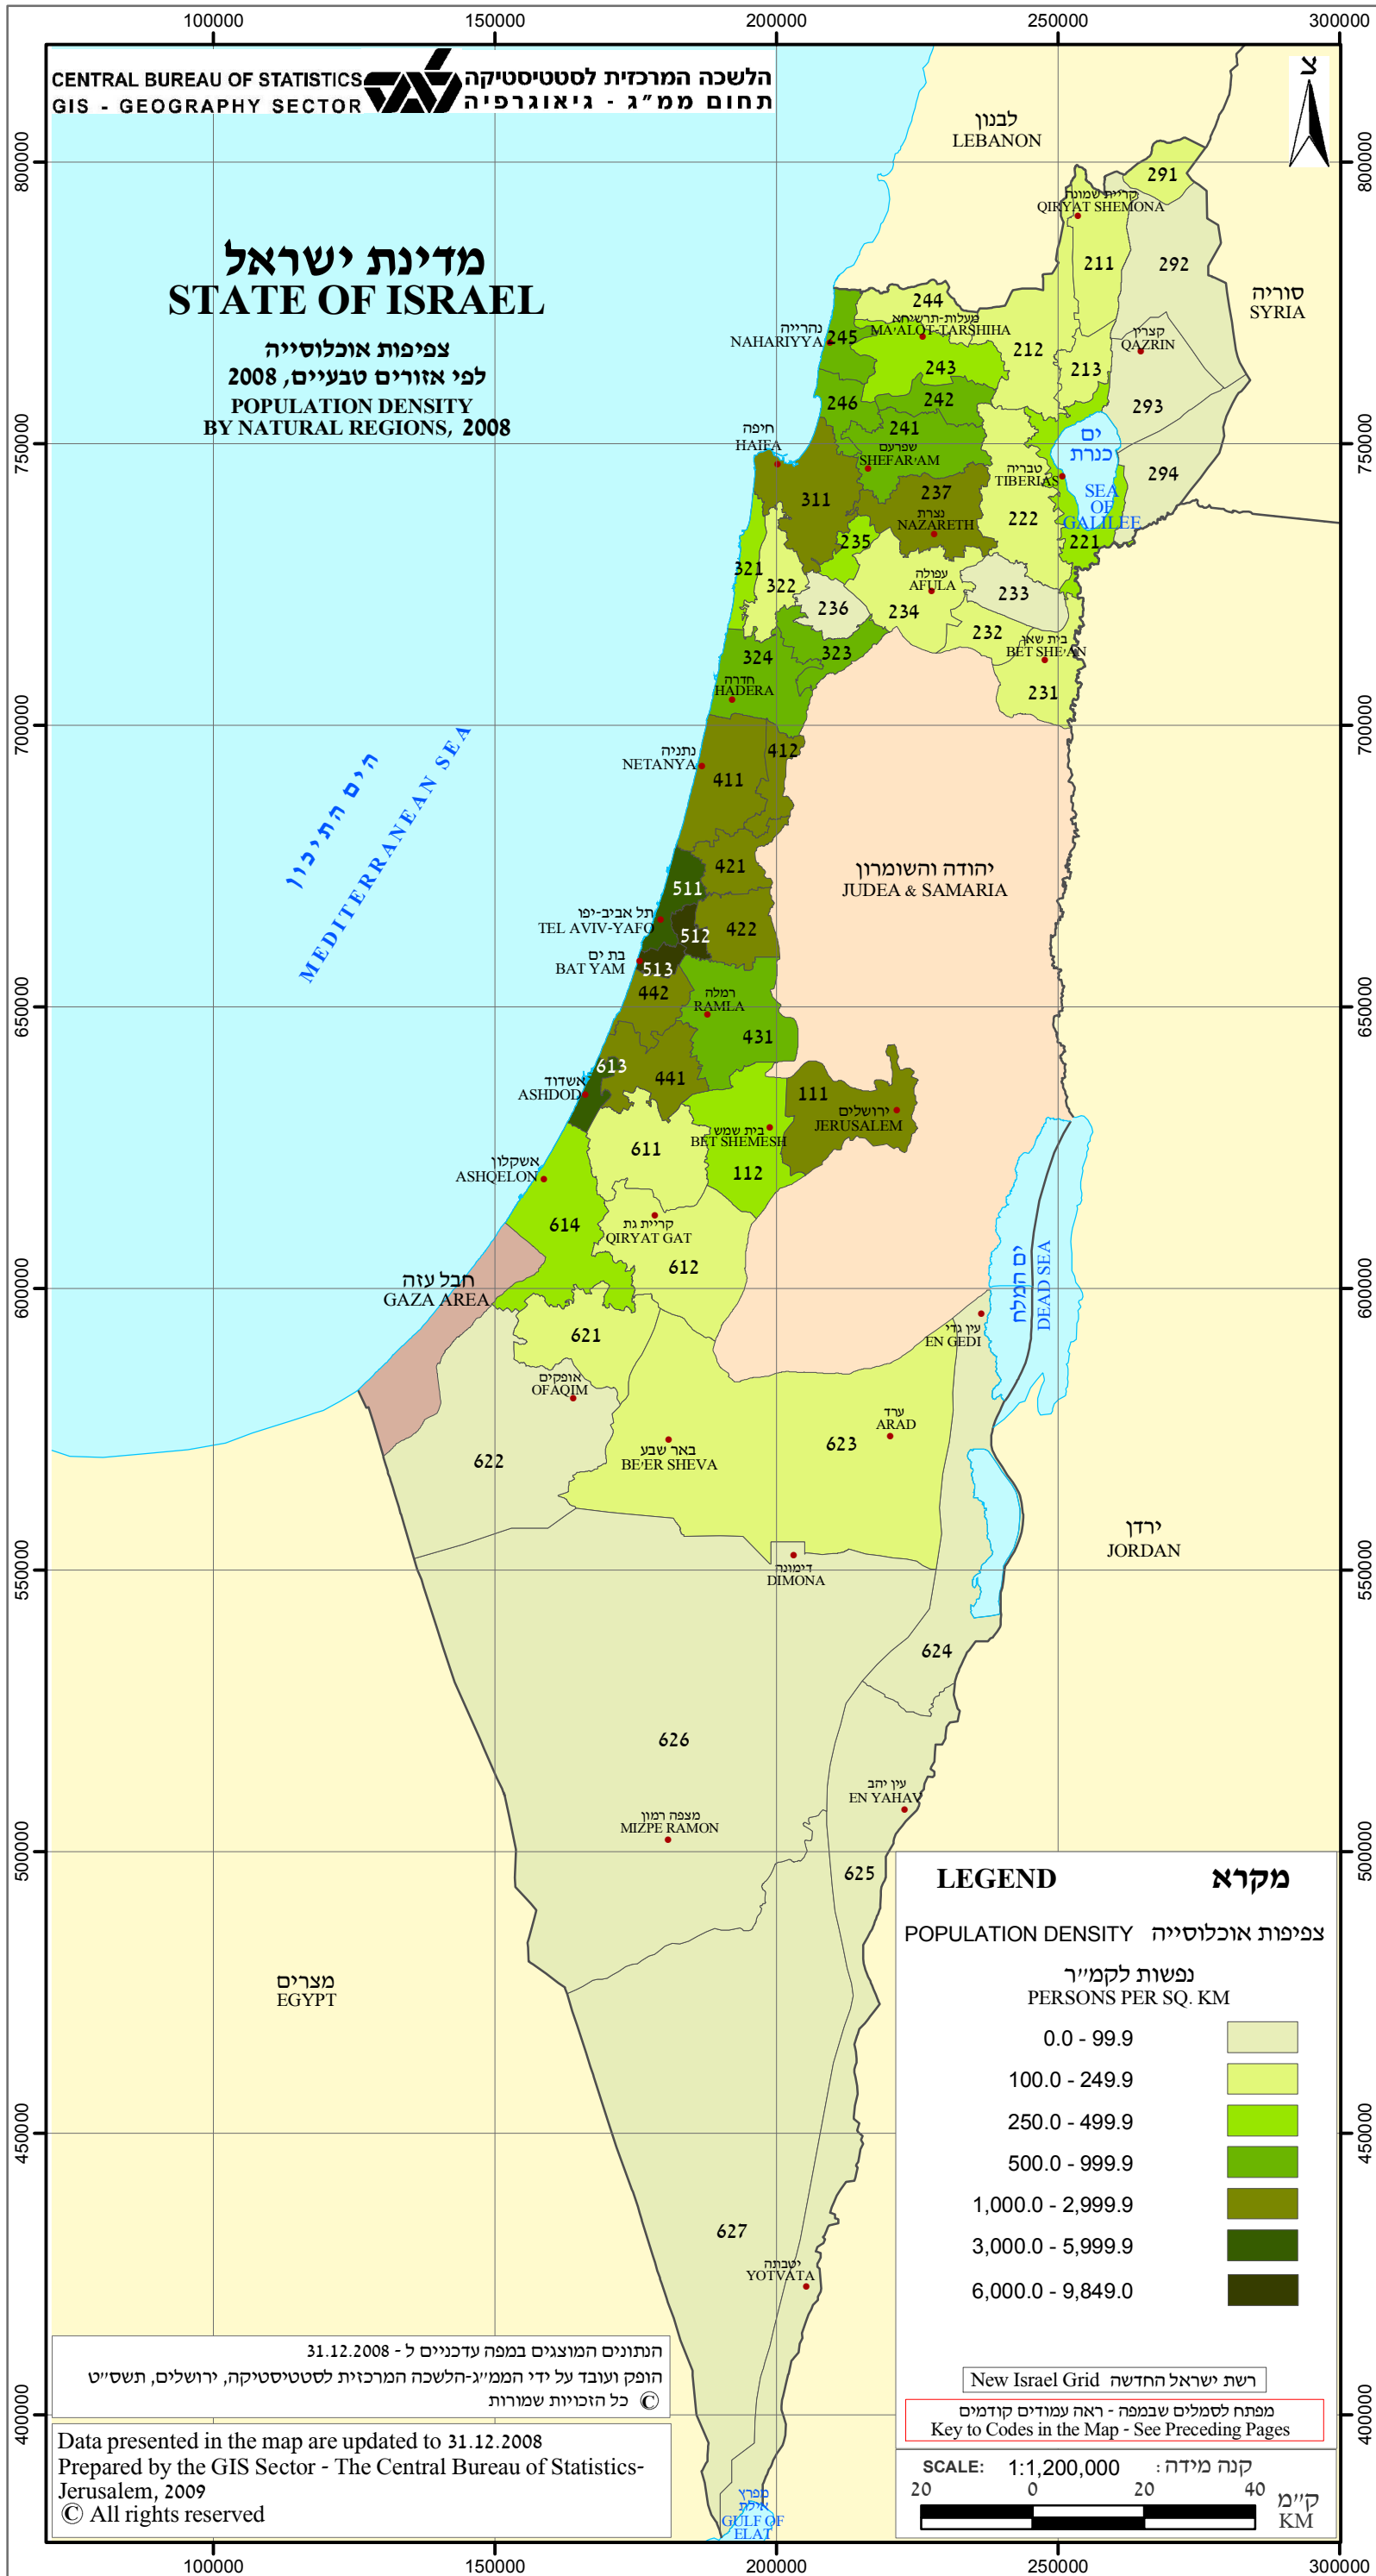

מדינת ישראל STATE OF ISRAEL

צפיפות אוכלוסייה
 לפי אזורים טבעיים, 2008
 POPULATION DENSITY
 BY NATURAL REGIONS, 2008

LEGEND מקרא

POPULATION DENSITY צפיפות אוכלוסייה

נפשות לקמ"ר
 PERSONS PER SQ. KM

0.0 - 99.9	[Lightest Green]
100.0 - 249.9	[Light Green]
250.0 - 499.9	[Medium Green]
500.0 - 999.9	[Dark Green]
1,000.0 - 2,999.9	[Olive Green]
3,000.0 - 5,999.9	[Dark Olive]
6,000.0 - 9,849.0	[Darkest Green]

רשת ישראל החדשה New Israel Grid

מפתח לסמלים שבמפה - ראה עמודים קודמים
 Key to Codes in the Map - See Preceding Pages

SCALE: 1:1,200,000 קנה מידה: 1:1,200,000
 20 0 20 40 ק"מ KM

הנתונים המוצגים במפה עדכניים ל- 31.12.2008
 הופק ועובד על ידי הממ"ג-הלשכה המרכזית לסטטיסטיקה, ירושלים, תשס"ט
 © כל הזכויות שמורות

Data presented in the map are updated to 31.12.2008
 Prepared by the GIS Sector - The Central Bureau of Statistics-
 Jerusalem, 2009
 © All rights reserved