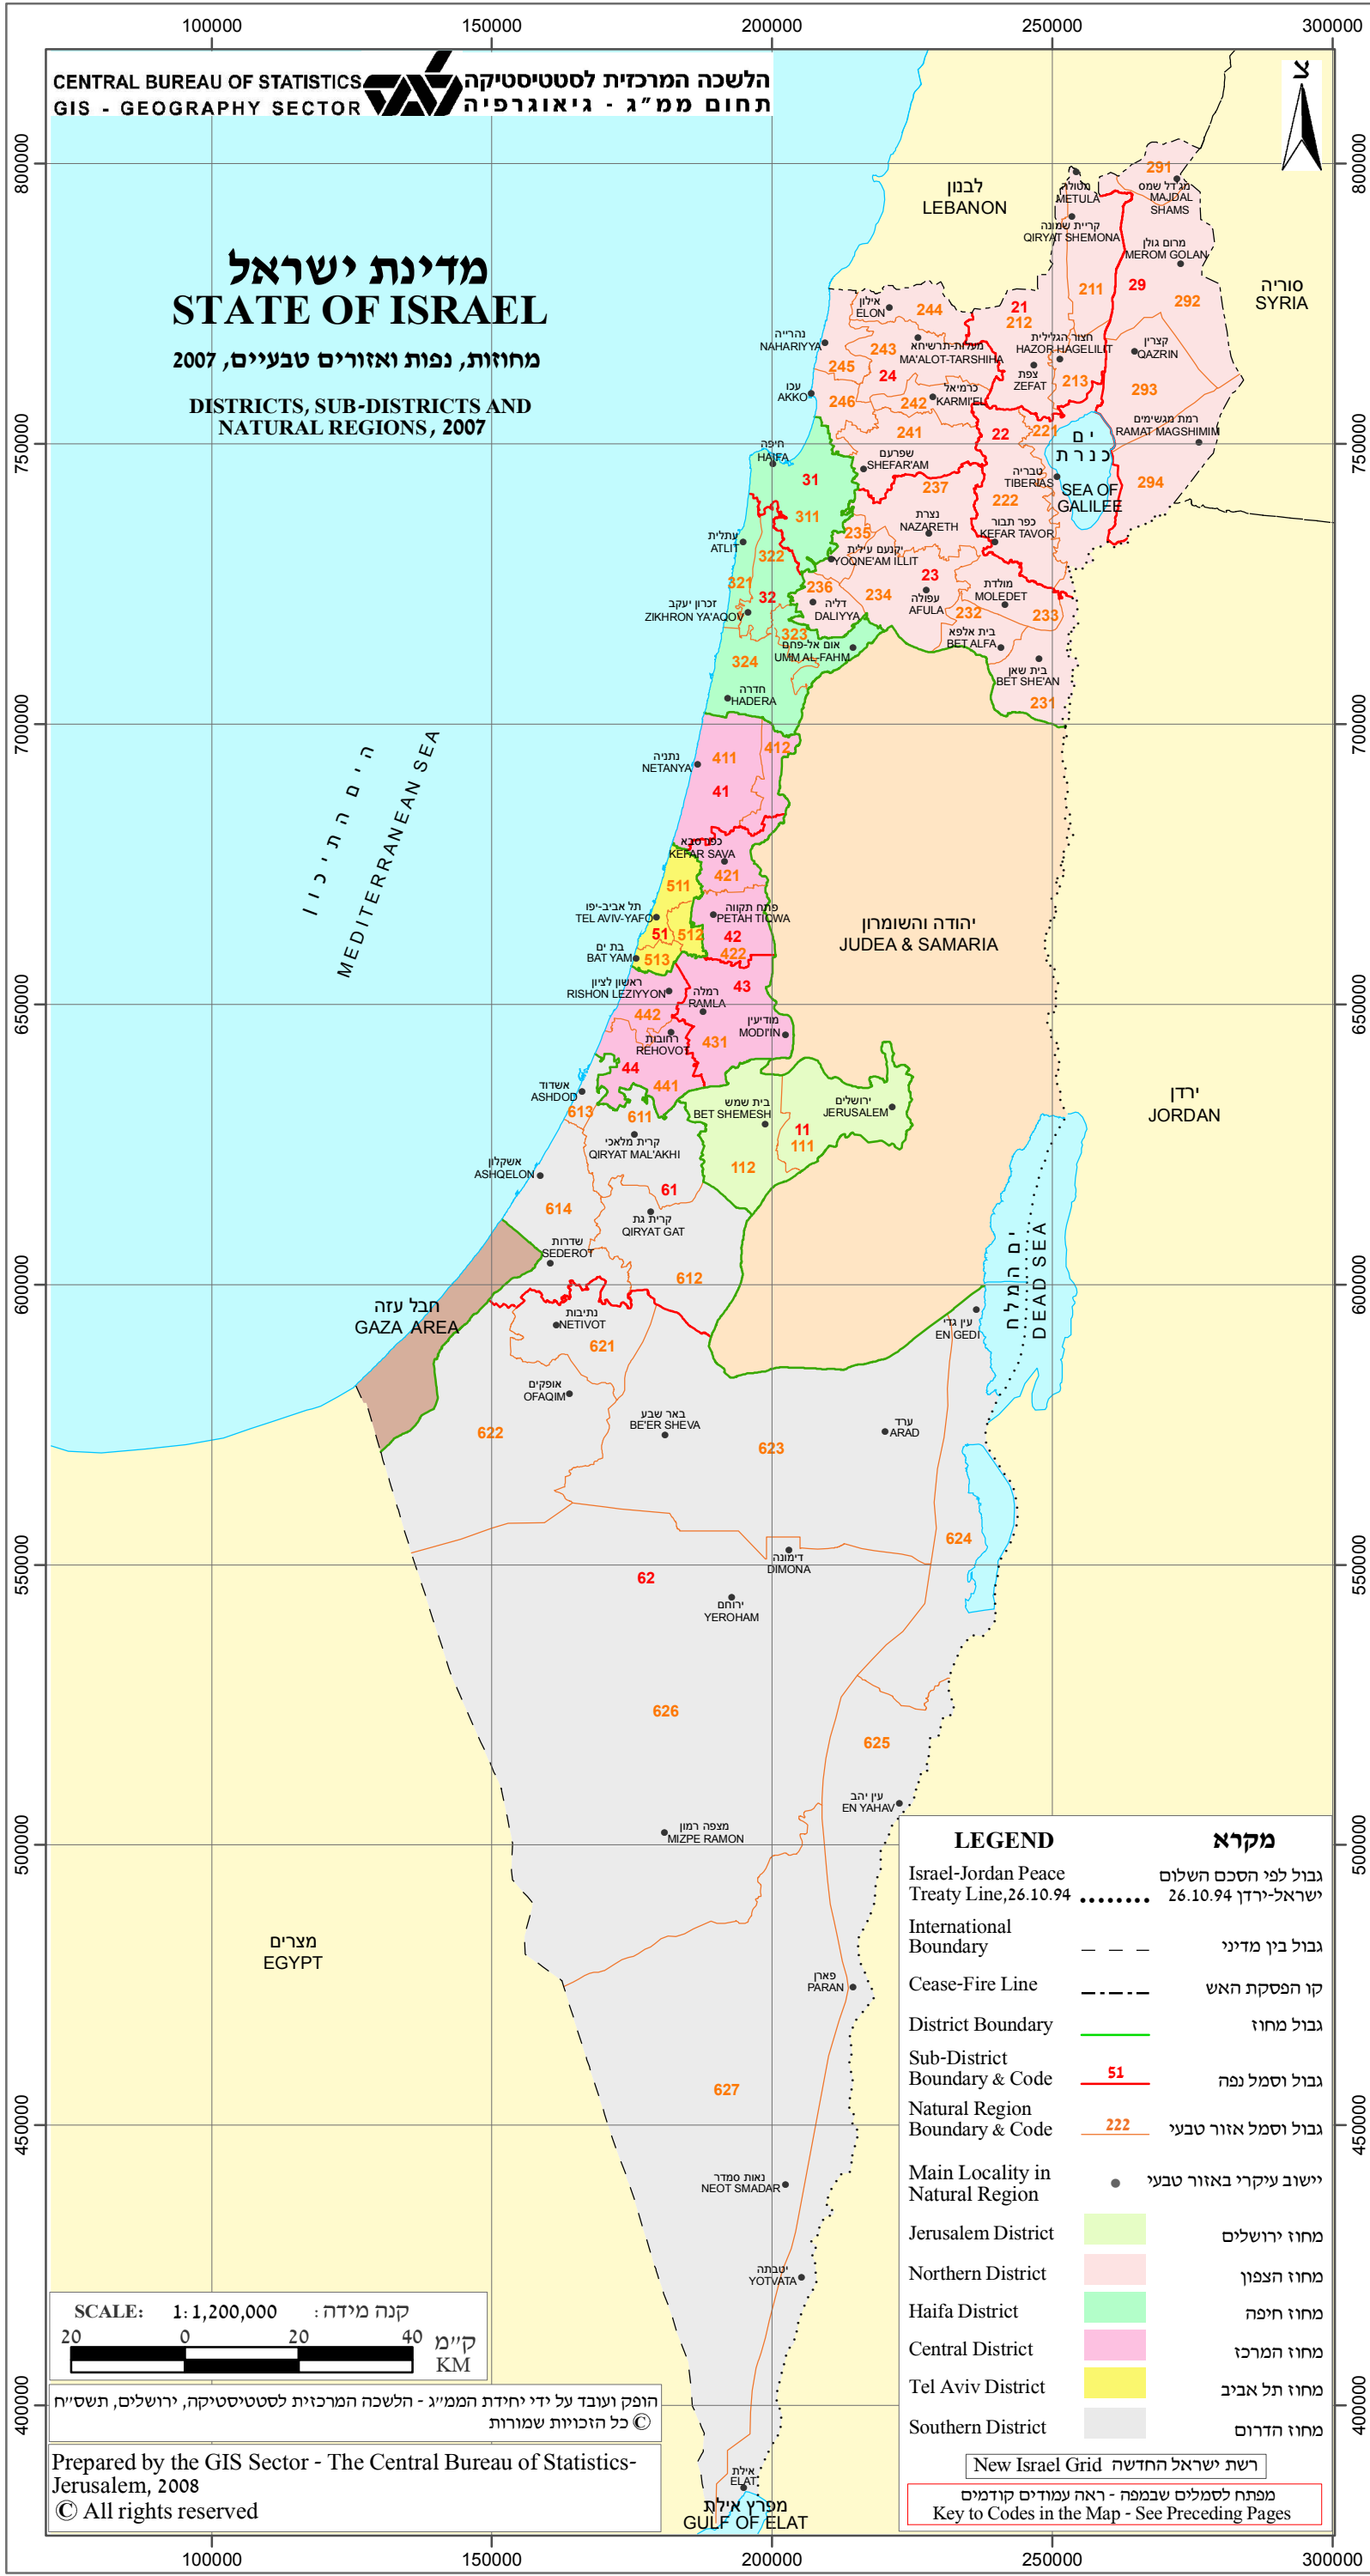

# מדינת ישראל STATE OF ISRAEL

מחוזות, נפות ואזורים טבעיים, 2007  
DISTRICTS, SUB-DISTRICTS AND  
NATURAL REGIONS, 2007

LEGEND	מקרא
Israel-Jordan Peace Treaty Line, 26.10.94	גבול לפי הסכם השלום ישראל-ירדן 26.10.94
International Boundary	גבול בין מדיני
Cease-Fire Line	קו הפסקת האש
District Boundary	גבול מחוז
Sub-District Boundary & Code	גבול וסמל נפה
Natural Region Boundary & Code	גבול וסמל אזור טבעי
Main Locality in Natural Region	יישוב עיקרי באזור טבעי
Jerusalem District	מחוז ירושלים
Northern District	מחוז הצפון
Haifa District	מחוז חיפה
Central District	מחוז המרכז
Tel Aviv District	מחוז תל אביב
Southern District	מחוז הדרום

רשת ישראל החדשה New Israel Grid

מפתח לסמלים שבמפה - ראה עמודים קודמים  
Key to Codes in the Map - See Preceding Pages

הופק ועובד על ידי יחידת המ"ג - הלשכה המרכזית לסטטיסטיקה, ירושלים, תשס"ח  
© כל הזכויות שמורות