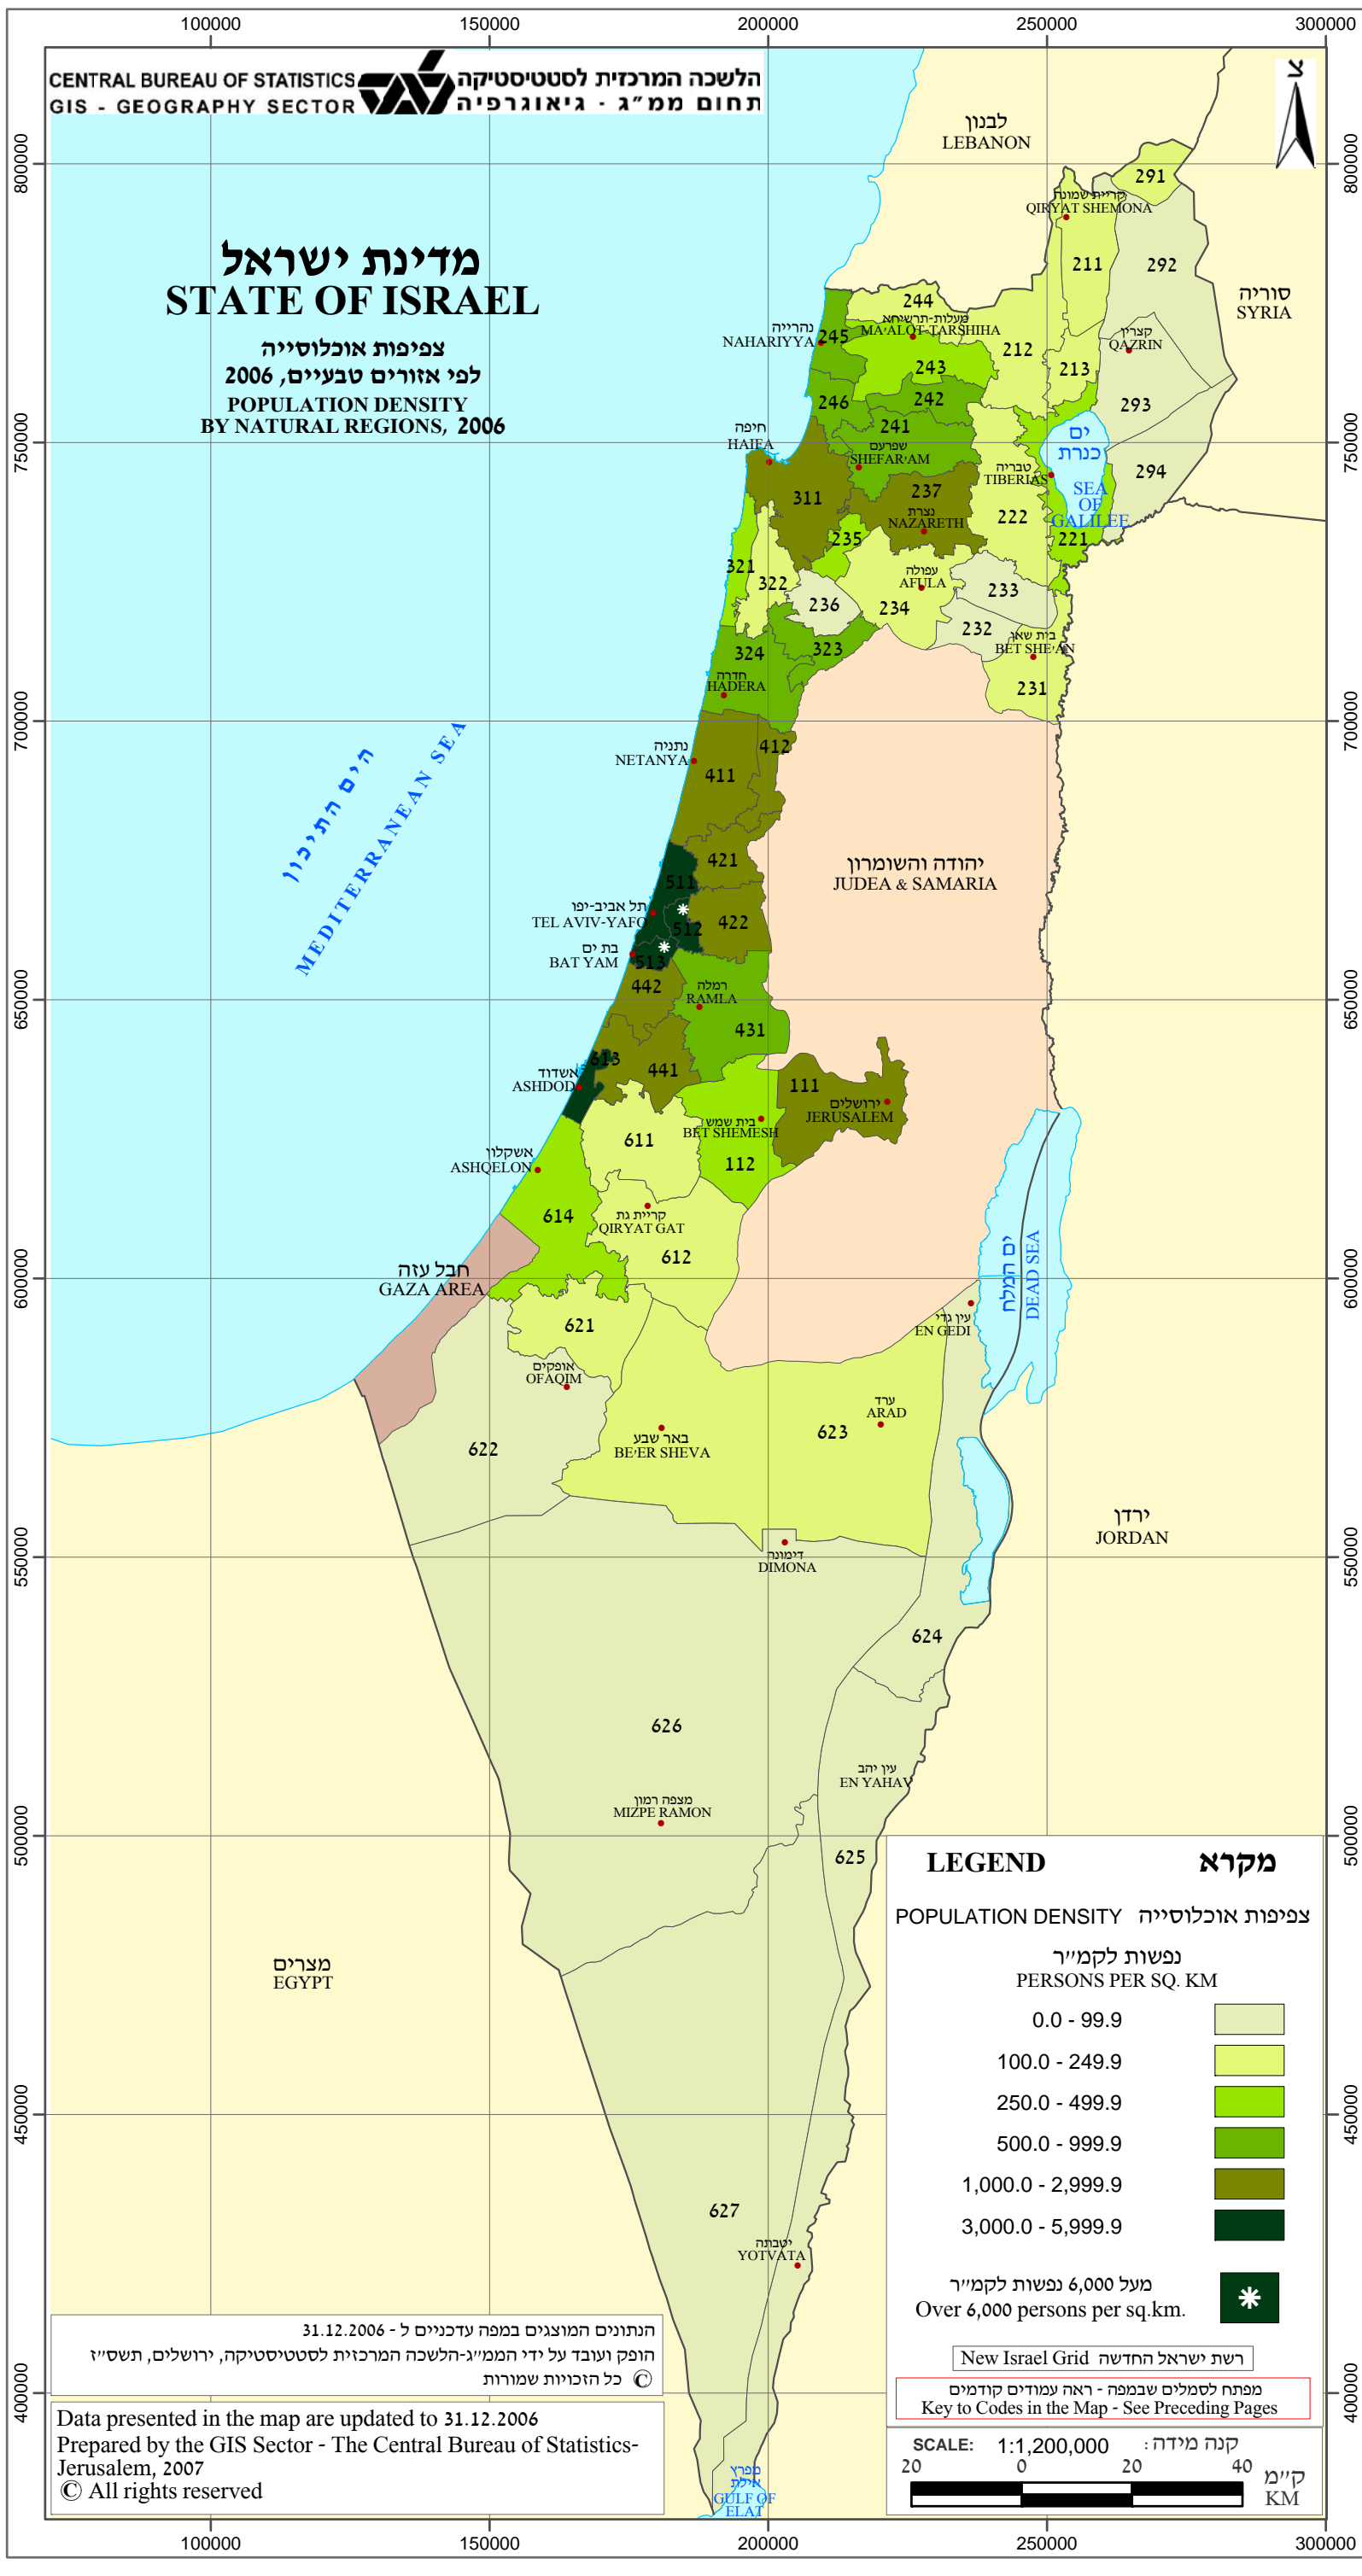

מדינת ישראל
STATE OF ISRAEL

צפיפות אוכלוסייה
 לפי אזורים טבעיים, 2006
 POPULATION DENSITY
 BY NATURAL REGIONS, 2006

LEGEND **מקרא**

POPULATION DENSITY צפיפות אוכלוסייה
 נפשות לקמ"ר
 PERSONS PER SQ. KM

| | |
|--|------------------|
| 0.0 - 99.9 | [Lightest Green] |
| 100.0 - 249.9 | [Light Green] |
| 250.0 - 499.9 | [Medium Green] |
| 500.0 - 999.9 | [Dark Green] |
| 1,000.0 - 2,999.9 | [Olive Green] |
| 3,000.0 - 5,999.9 | [Dark Olive] |
| מעל 6,000 נפשות לקמ"ר Over 6,000 persons per sq.km. | [Star Symbol] |

רשת ישראל החדשה New Israel Grid

מפתח לסמלים שבמפה - ראה עמודים קודמים
 Key to Codes in the Map - See Preceding Pages

SCALE: 1:1,200,000 קנה מידה: 1:1,200,000
 20 0 20 40 ק"מ
 20 0 20 40 KM

הנתונים המוצגים במפה עדכניים ל - 31.12.2006
 הופק ועובד על ידי הממ"ג-הלשכה המרכזית לסטטיסטיקה, ירושלים, תשס"ז
 © כל הזכויות שמורות

Data presented in the map are updated to 31.12.2006
 Prepared by the GIS Sector - The Central Bureau of Statistics-
 Jerusalem, 2007
 © All rights reserved