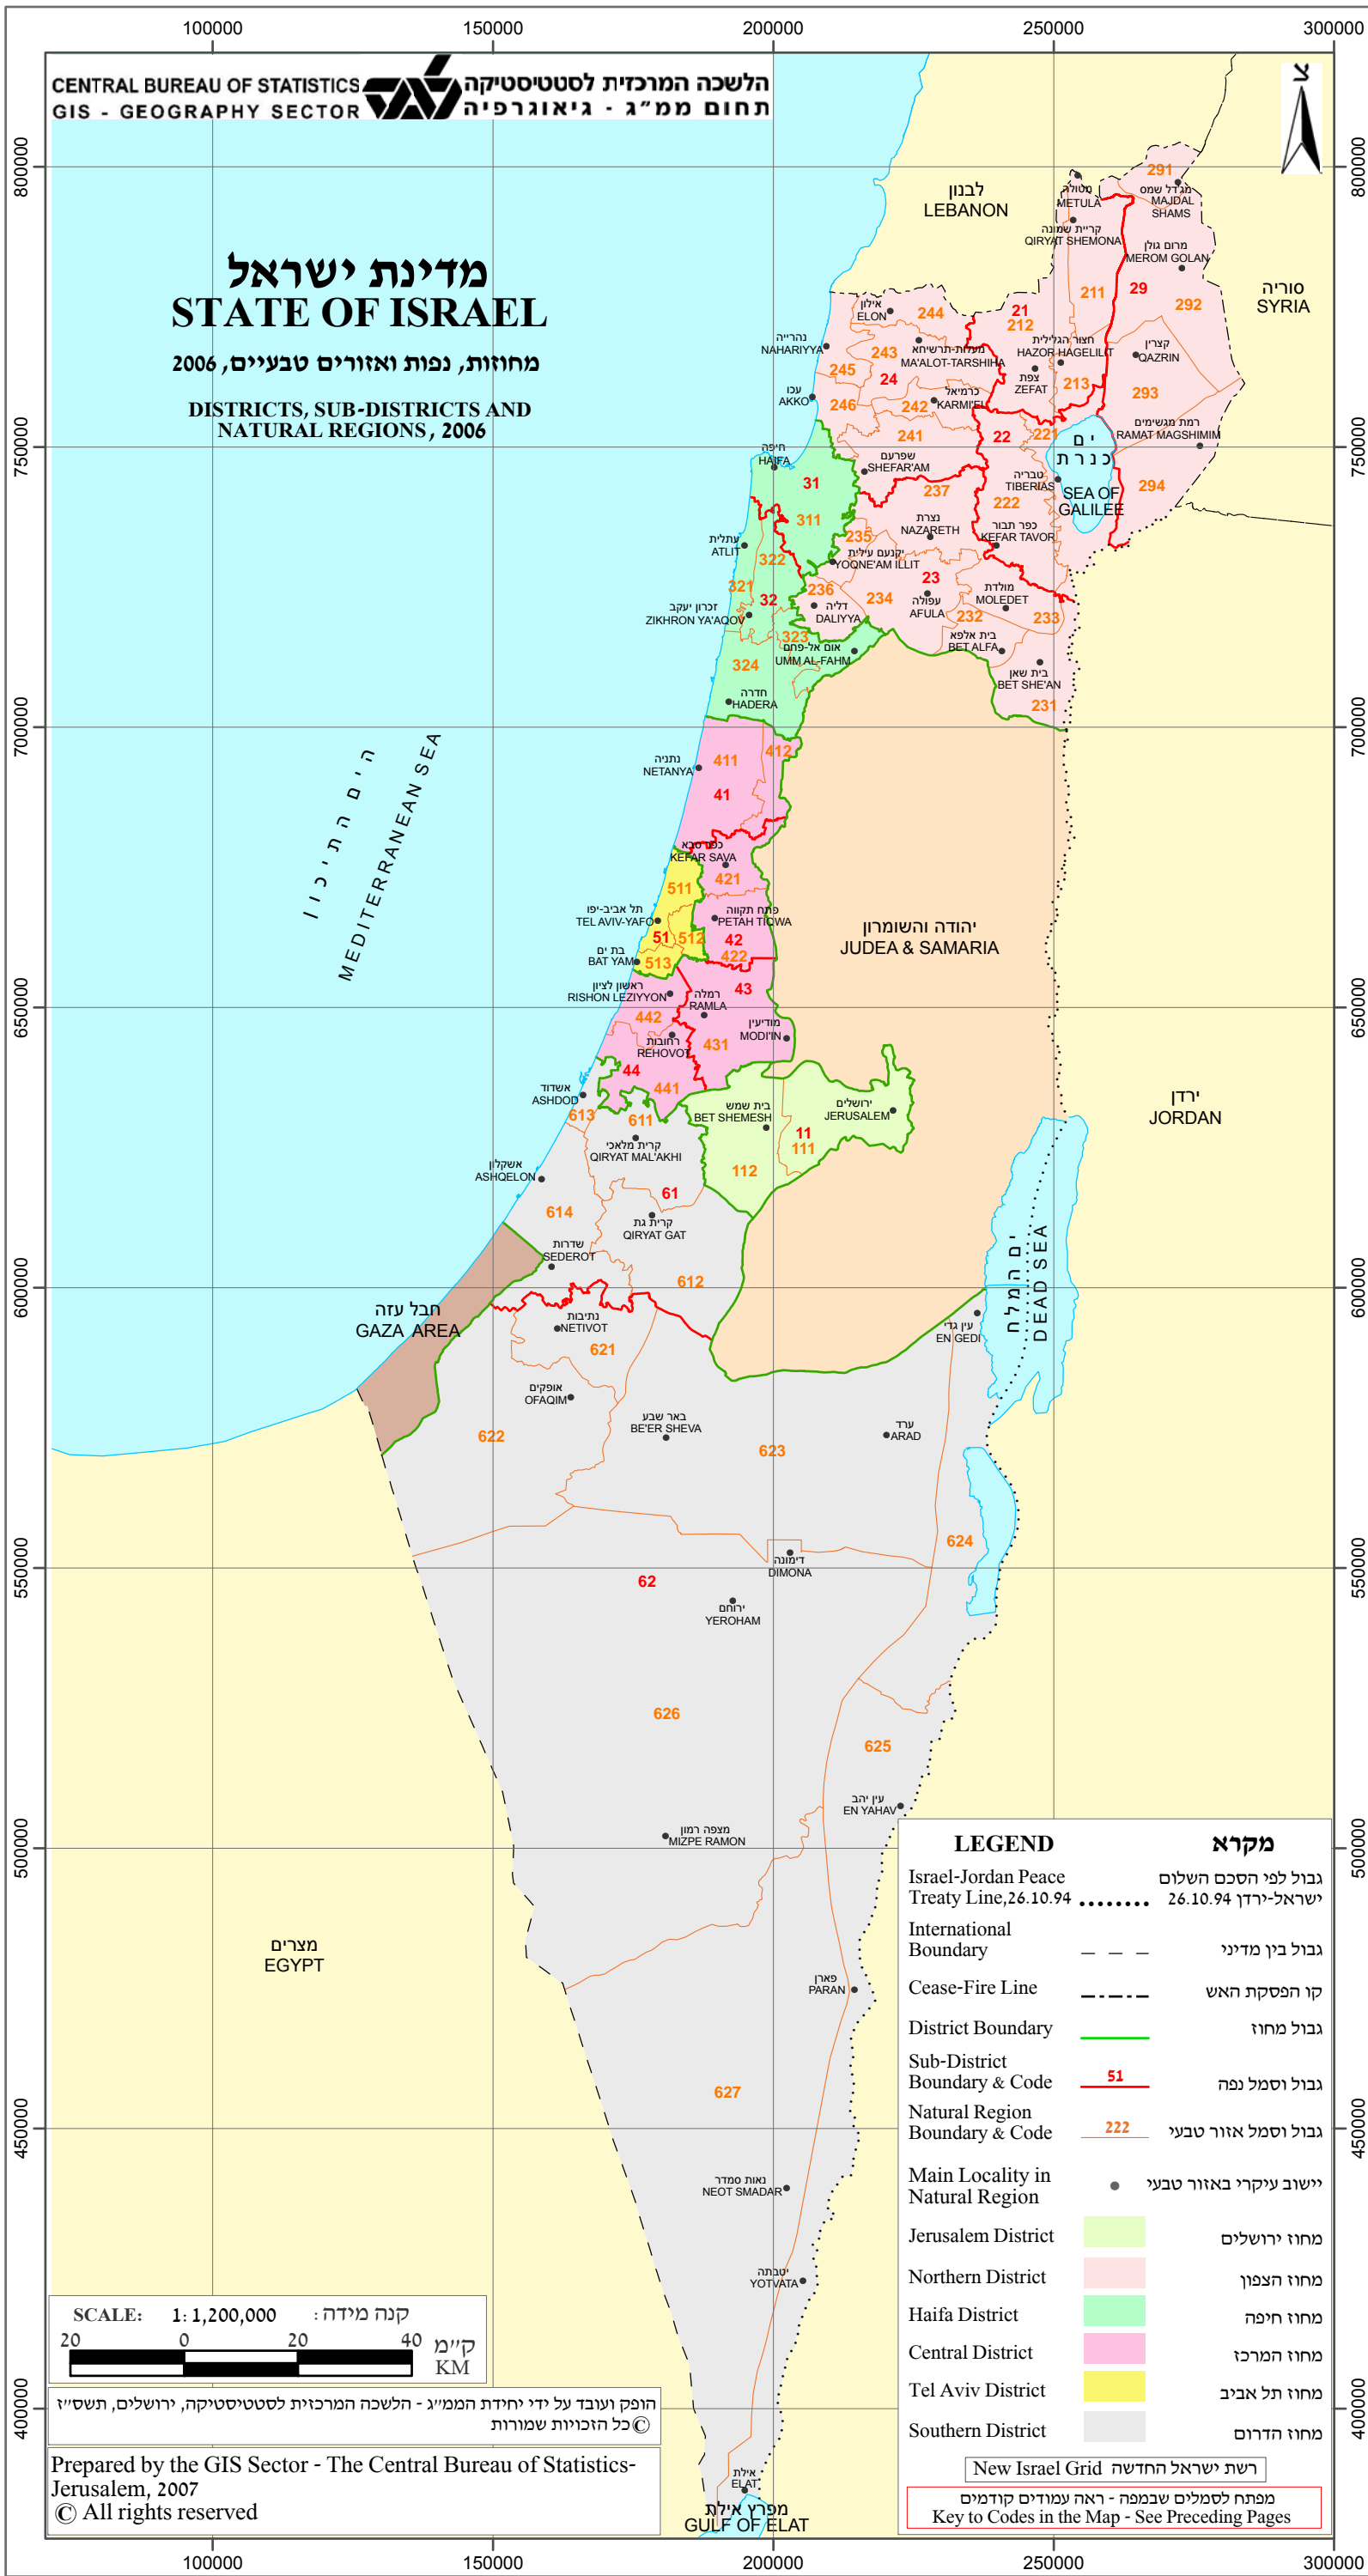

מדינת ישראל STATE OF ISRAEL

מחוזות, נפות ואזורים טבעיים, 2006

DISTRICTS, SUB-DISTRICTS AND
 NATURAL REGIONS, 2006

LEGEND	מקרא
Israel-Jordan Peace Treaty Line, 26.10.94	גבול לפי הסכם השלום ישראל-ירדן 26.10.94
International Boundary	גבול בין מדיני
Cease-Fire Line	קו הפסקת האש
District Boundary	גבול מחוז
Sub-District Boundary & Code	גבול וסמל נפה
Natural Region Boundary & Code	גבול וסמל אזור טבעי
Main Locality in Natural Region	יישוב עיקרי באזור טבעי
Jerusalem District	מחוז ירושלים
Northern District	מחוז הצפון
Haifa District	מחוז חיפה
Central District	מחוז המרכז
Tel Aviv District	מחוז תל אביב
Southern District	מחוז הדרום